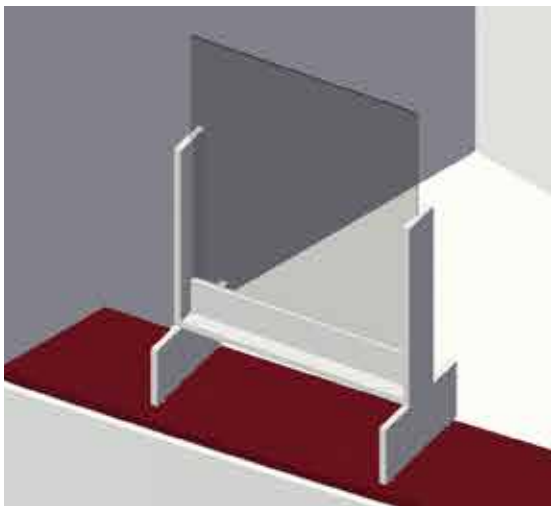

### MODELL Nr. 5 „Plexi hoch“

Aus SAN glasklar

101 cm hoch, 88 cm breit, 25 cm tief,  
5mm stark.

Durchreiche 13,4 cm hoch, 67 cm breit.

**89,00 €**

zzgl. MwSt + Verpackung

**Verkauf ab Lager**

**ABWASCHBAR und  
DESINFEKTIONSMITTEL  
geeignet!**